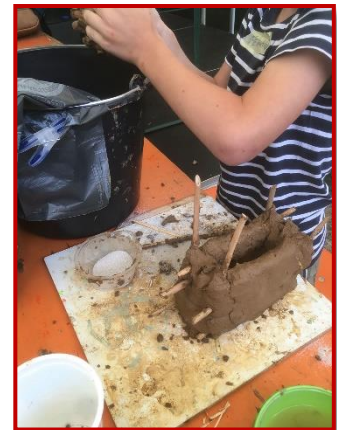

## **Lehmbaustelle in der Kulturwerkstatt**

### **Montag, den 02. August 2021**

Hier wird gematscht und geknetet: Lehm ist einer der ältesten Baustoffe der Welt und das Kneten und Formen bereitet zuallererst auch ein sinnliches Vergnügen. Das Material ist hervorragend für Experimente, Beobachtungen und die Umsetzung deiner Ideen geeignet.

Die Teilnehmenden erhalten eigene Lehmbatzen und gestalten damit Formen und Figuren. Afrikanische Skulpturen sind dabei Vorbilder für eigene, fantasievolle Erfindungen und Gestaltungen. Ganz wie bei echten Lehmbauwerken kann Stroh zur Stabilisierung der Erdmasse verwendet werden. Ob Matschmonster oder Mini-Lehmhäuser, viele Ideen werden beim Bauen und Gestalten mit Lehm entstehen. Hier hast du die Möglichkeit, fantasievoll schöpferisch, forschend und künstlerisch tätig zu werden und dabei in ein sinnliches Erleben zu kommen. Probiere es aus - gemeinsam matschen macht richtig Spaß!