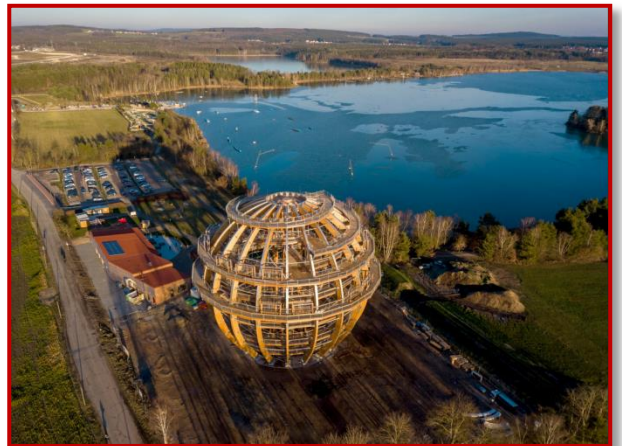

Tages-Radtour zum Steinberger See

Mittwoch, 02. Juni 2021

Du fährst gern Rad? Hast Lust mit deinem Bike einen Ausflug zum Steinberger See zu machen?

Entspannt durch die Landschaft rollen, auf Radwegen mit wenigen Höhenmetern. Am Flussufer entlang, vorbei an Feldern, Wiesen und hübschen Orten, die auch mal zu einer Pause einladen. Ausgeruht fliegst du mit deinem Rad weiter übers Land, entdeckst immer wieder etwas Neues und bist auch noch an der frischen Luft.

Angekommen am wunderschönen Ziel, dem Steinberger See, kannst du erst mal ganz relaxed den größten See Ostbayerns wirken lassen. Damit du auch einen Überblick über das bunte Treiben rund um den See bekommst, besuchen wir die 40 Meter hohe Erlebnisholzkugel.

So bekommst du nicht nur einen echten Weitblick geboten – nein, auch in der Kugel gibt einige spannende und wackelige Wege zu entdecken. 25 Erlebnisstationen warten auf dem Weg zur Aussichtsplattform darauf, von dir erobert zu werden. Die unterschiedlichsten Hindernisse in verschiedenen Schwierigkeitsstufen fordern deine Beweglichkeit, Koordination und Geschicklichkeit. Aber keine Sorge, du kannst auch immer einen gemütlichen Weg wählen und einfach nur den traumhaften Panoramablick genießen. Aber die Riesenrutsche, 12 Stockwerke nach unten, solltest du dir auf keinen Fall entgehen lassen ...