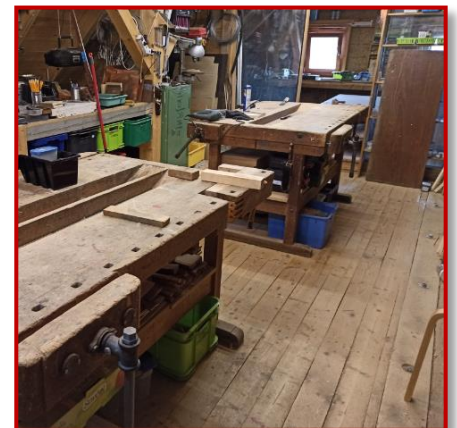

Weitere Informationen zu den Fahrtzeiten, Einstiegsstellen, Betreuer*innen, usw. erhalten Sie ca. 3 - 2 Wochen vor der Veranstaltung.